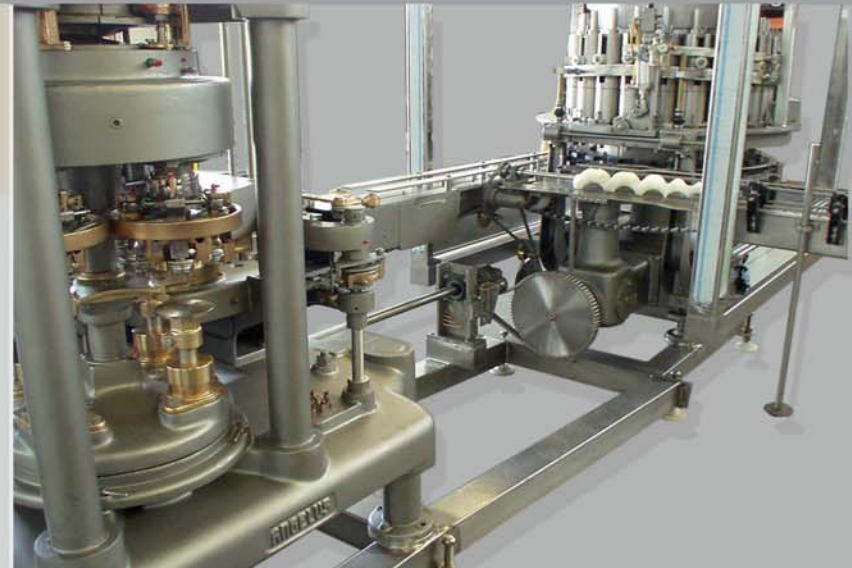

Angelus 40P & Pfaudler RP-21