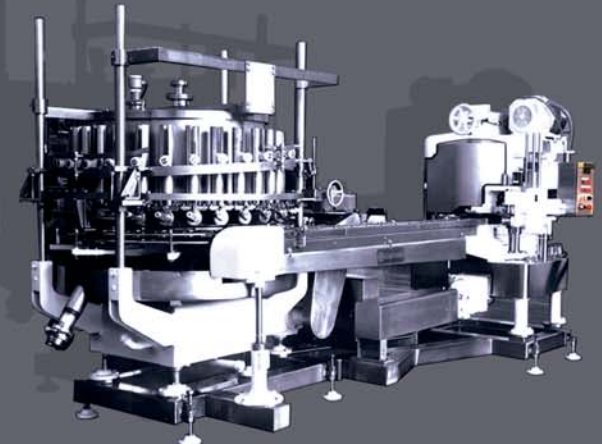

Rebuilt Piston Groups

FMC 659 & FMC UF- 676 Unifiller

Grupos de llenado por pistón y cerrado para llenar líquidos y semilíquidos volumétricamente. Llenadora y cerradora están sincronizadas mecánicamente y cuentan con un único cuadro de control de maniobra, asegurando así una perfecta transferencia de envases evitando derrame de producto.

Piston filling and seaming groups to fill liquids and semiliquids volumetrically. Filler and seamer are mechanically synchronized and have a single electric control panel, ensuring a spillage free can transfer.

Groupes de remplissage à piston pour remplir liquides et semi-liquides volumétriquement. La remplisseuse et la sertisseuse sont synchronisées mécaniquement et elles ont un seul tableau de control électrique en garantissant un transfert parfait des boîtes sans déversement.